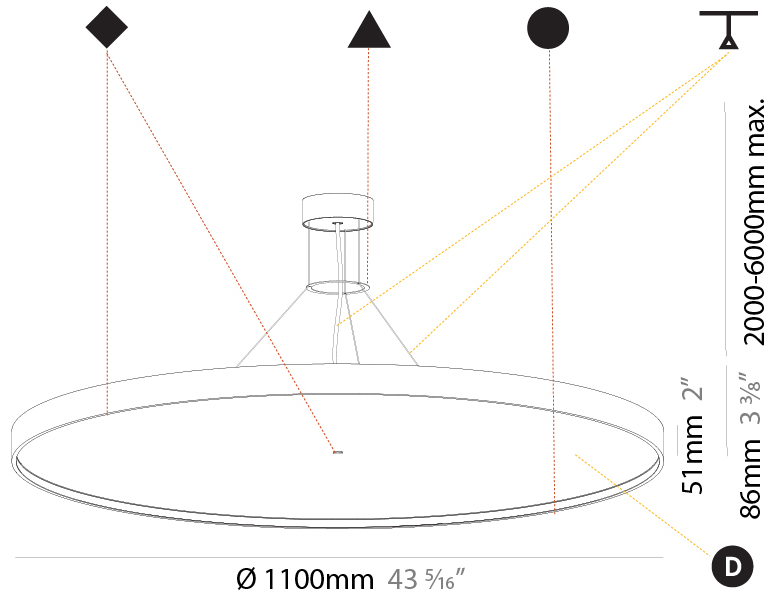

GENERAL

Series: Sign Diva
Subseries: Sign Diva Korona
Partner: Prolicht
Division: Architectural
Installation: Suspension
Product Type: Pendant
Mounting Location: Ceiling
Light Distribution: Direct / Indirect

PHYSICAL

Shape: Round
Diameter (mm): 1100
Diameter (in): 43 ⁵/₁₆"
Height (mm): 86
Height (in): 3 ³/₈"
Max. Overall Height (mm): 2086
Max. Overall Height (in): 82 ¹/₈"
Weight (kg): 21.027
Weight (lbs): 46.36
Diffuser: [PMMA - Opal](#) / [Micro-Prism](#) / [Sparkling Secret](#) / [Vintage Industrial](#)
Fixture Finish: [SSR / BKV / CWI / CRY / HAB / UFT / ITA / RUA / FTG / MYG / LOD / PUS / FRO / FUP / KIA / POP / BLS / SPG / MEY / GOH / CHC / COM / ABZ / JAG / OBR / MOS / ROR](#)
Fixture Material: [PMMA](#) / [Extruded Aluminum](#) / [Steel](#)
Cable Details: 2000mm or 6000mm Transparent Cable

ELECTRICAL

Lamp Type: LED (Zhaga Standard)
Input Wattage (W): 170
Total Output Wattage (W): 135 / 24
Dimming: [Tri-Mode (Non-Dimming and Phase Dimming (120Vac only) and 0-10V Dimming)](#)
Driver Included: Yes
Driver Location: Integrated
Driver Type: Constant Current - Universal
Driver Class: Class 2
Input Voltage (V): 120 - 277
Constant Current (MA): 600 / 350

LED

Color Temperature (°K): [2700](#) / [3000](#) / [3500](#) / [4000](#)
Max. Delivered Lumen (lm): 17378 / 18180 / 20741 / 21164
Nominal Lumen (lm): 22701 / 23749 / 27094 / 27647
CRI: >90 CRI
Lamp Life (hrs): 50000

OPTICAL

RATINGS AND CERTIFICATIONS

Certified By: Certified for North American Standards
IP rating: IP20